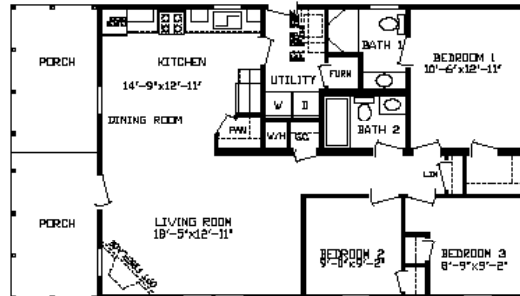

EZ
SET

2024 28/32 WIDE MULTI-SECTION MODULAR HOMES

Friendship[™]
HOMES
friendshiphomesmn.com

**EZ
SET**

2024 28/32 WIDE MODULAR HOMES

RUBY

142068KZEZ

28' x 40' | 1088 SQ FT | **3** BED | **2** BATH

ONYX

142074KZEZ

28' x 40' w/8' porch | 1100 SQ FT | **3** BED | **2** BATH

RUBY XL

142094KZEZ

28' x 44' w/8' porch | 1210 SQ FT | **3** BED | **2** BATH

ABERDEEN

142088KZEZ

28' x 56' | 1540 SQ FT | **3 BED** | **2 BATH**

ABERDEEN XL

142089KZEZ

28' x 60' | 1650 SQ FT | **3 BED** | **2 BATH**

ULTRA

142084KZEZ

28' x 76' | 2090 SQ FT | **4 BED** | **2 BATH**

image is an artistic rendering only;
actual kitchen may differ from rendering