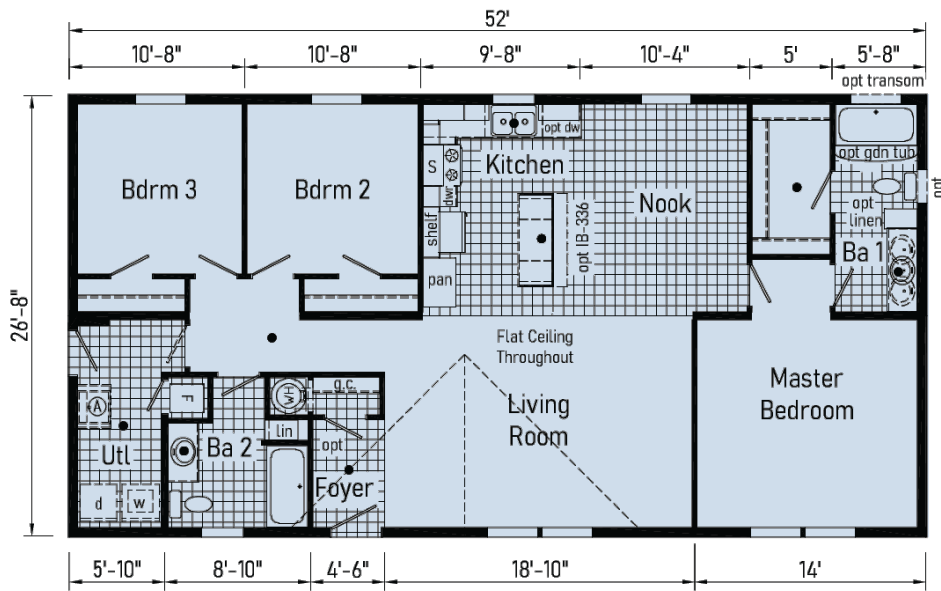

Camaro

BZ28483A

1280 sqft 2848

Optional Hutch

Optional Stairwell

(omits g.c.)

1280 sqft

2848

BZ28483C

ZR1

Optional Stairwell

Alternate End Entry

1387 sqft

2852

BZ28523A

Shelby

Scan to
Watch Video!

**Optional
Stairwell**
(omits pantry
)

Charger

BZ28523B

1387 sqft 2852

1387 sqft 2852

BZ28523E

Grand Am

1493 sqft

2856

BZ28563A

Wildcat

Optional Stairwell
(omits pantry)

Super Sport

BZ28563B

1493 sqft