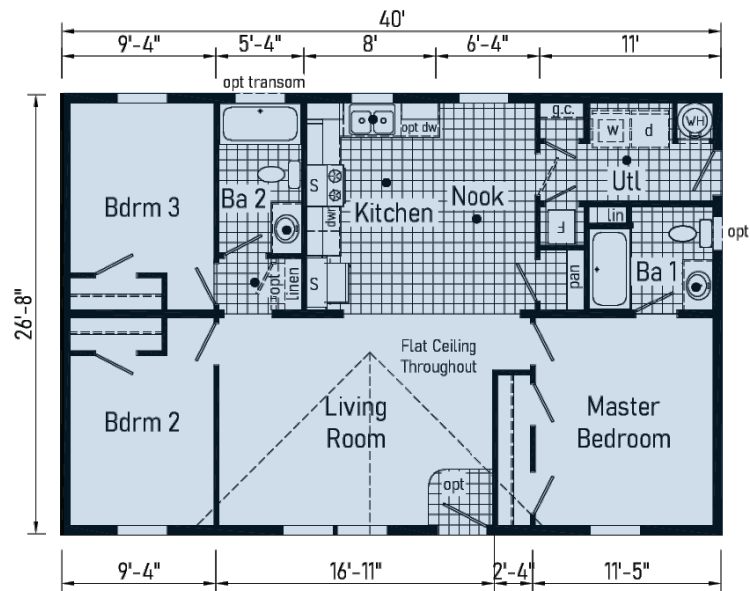

BZ14763A

1013 sqft

1476

442

BZ16763A

1140 sqft

1676

Scan to Watch Video!

1140 sqft

1676

BZ16763B

Helicat

Scan to
Watch Video!

Roadrunner

BZ28403A

1067 sqft

2840

Scan to
Watch Video!

1173 sqft 2844

BZ28443B

Trans Am

Optional Hutch

Optional Stairwell

Optional Island Not Available With Stairwell

Camaro

BZ28483A

1280 sqft 2848

Optional Hutch

Optional Stairwell

(omits g.c.)

1280 sqft

2848