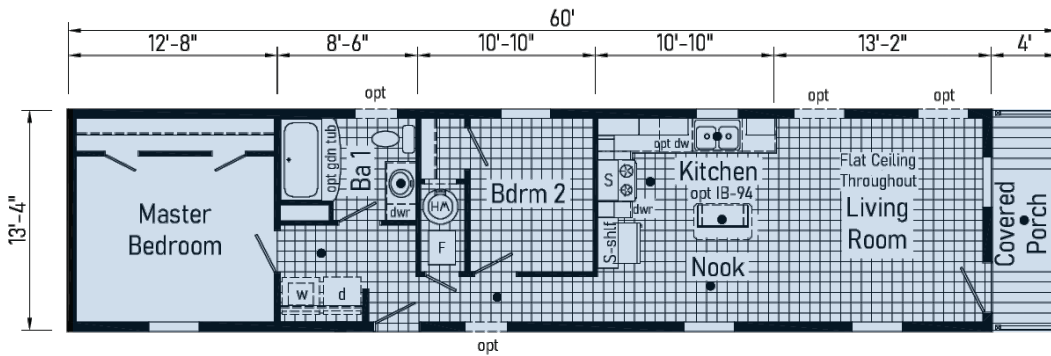

Select

COMMODORE BLAZER

Charger

BZ14562A

747 sqft

1456

747 sqft

1456

BZ14562B

Chevella

800 sqft

1460

BZ14602A

GTO

Optional 1/2 Bath

Mustang

BZ14602B

765 sqft

1460

Scan to Watch Video!

Challenger

BZ14682B

907 sqft

1468