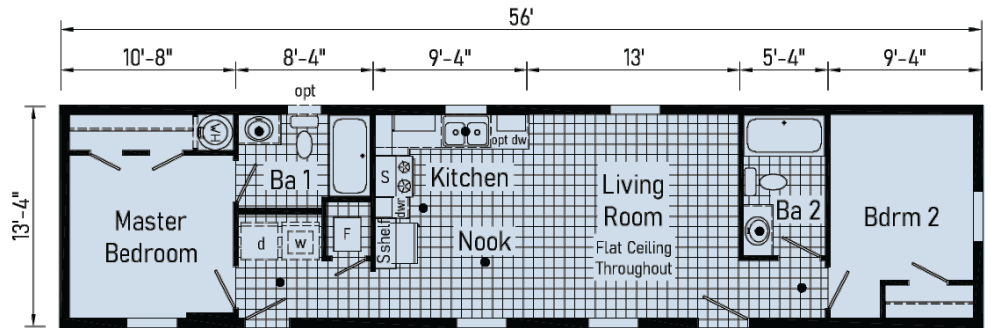

Select

COMMODORE BLAZER

Charger

BZ14562A

747 sqft

1456

747 sqft

1456

BZ14562B

Chevella

800 sqft

1460

BZ14602A

GTO

Optional 1/2 Bath

Mustang

BZ14602B

765 sqft

1460

Scan to Watch Video!

Challenger

BZ14682B

907 sqft

1468