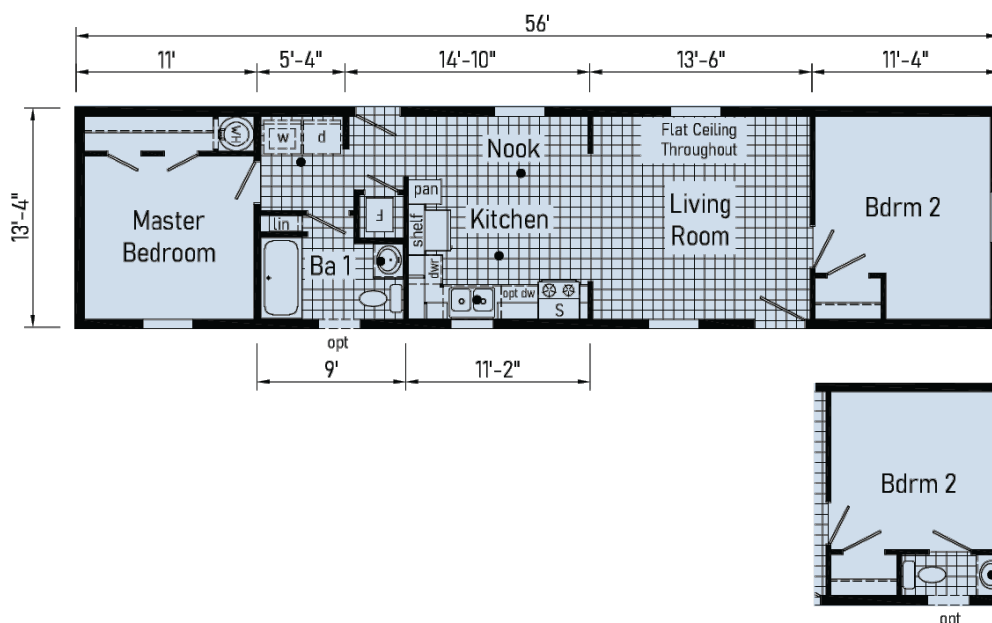

Select

COMMODORE BLAZER

Charger

BZ14562A

747 sqft

1456

747 sqft

1456

BZ14562B

Chevella

800 sqft

1460

BZ14602A

GTO

Optional 1/2 Bath

Mustang

BZ14602B

765 sqft

1460

Scan to Watch Video!

Challenger

BZ14682B

907 sqft

1468