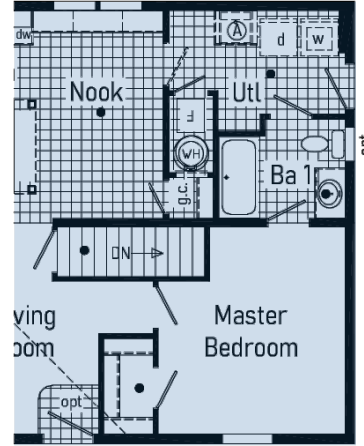

2840

Scan to
Watch Video!

1173 sqft 2844

BZ28443B

Trans Am

Optional Hutch

Optional Stairwell

Optional Island Not Available With Stairwell

Camaro

BZ28483A

1280 sqft 2848

Optional Hutch

Optional Stairwell

(omits g.c.)

1280 sqft

2848