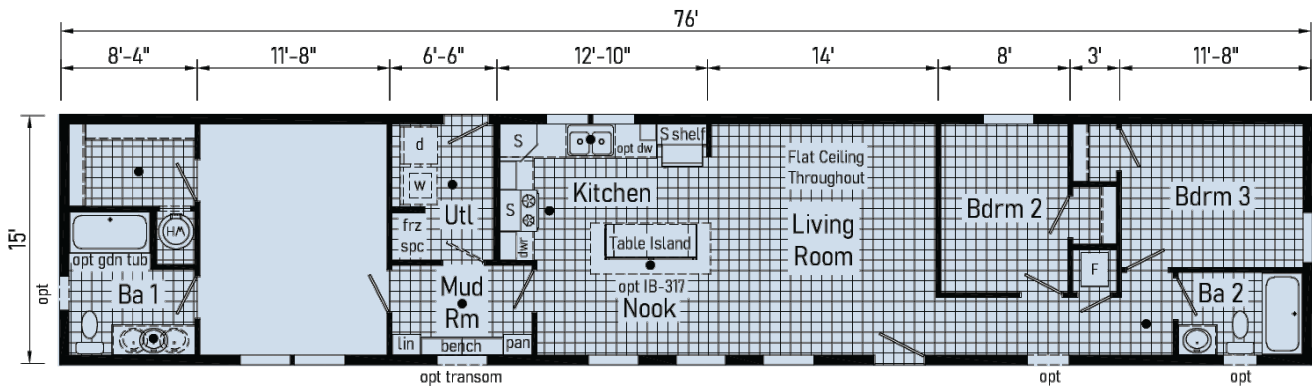

1140 sqft

1676

BZ16763B

Helicat

Scan to
Watch Video!

Roadrunner

BZ28403A

1067 sqft

2840

Scan to
Watch Video!

1173 sqft 2844

BZ28443B

Trans Am

Optional Hutch

Optional Stairwell

Optional Island Not Available With Stairwell

Camaro

BZ28483A

1280 sqft 2848

Optional Hutch

Optional Stairwell

(omits g.c.)

1280 sqft

2848