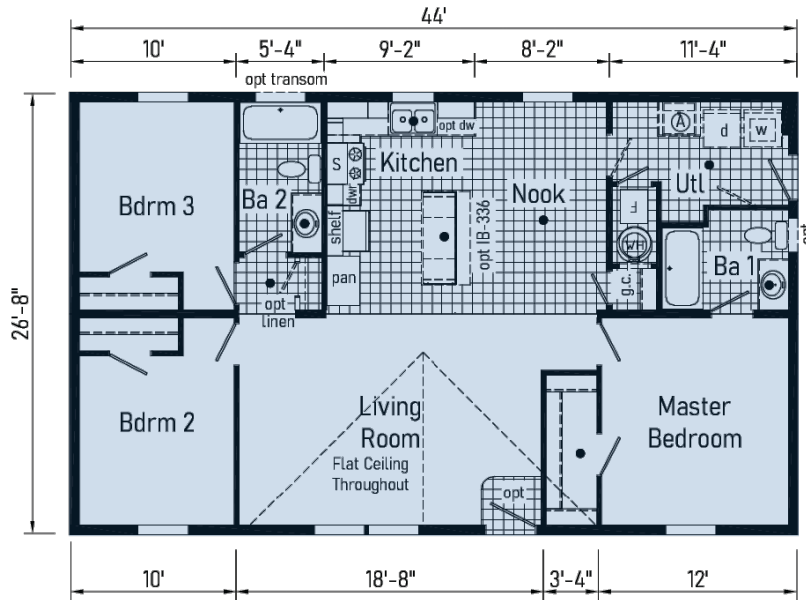

2840

Scan to
Watch Video!

1173 sqft 2844

BZ28443B

Trans Am

Optional Hutch

Optional Stairwell

Optional Island Not Available With Stairwell

Camaro

BZ28483A

1280 sqft 2848

Optional Hutch

Optional Stairwell

(omits g.c.)

1280 sqft

2848