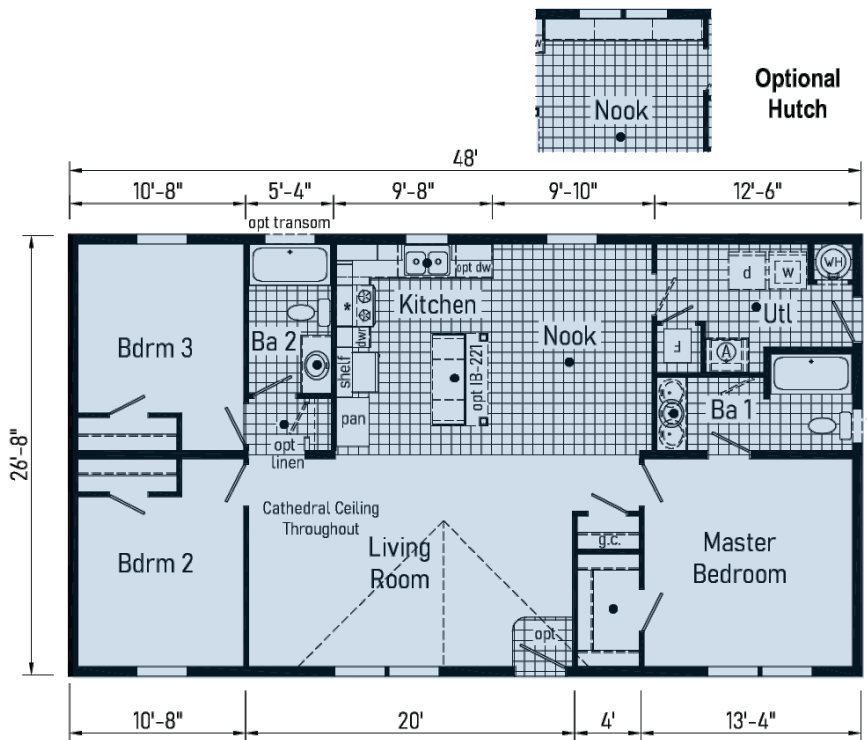

2840

Scan to
Watch Video!

1173 sqft 2844

BZ28443B

Trans Am

Optional Hutch

Optional Stairwell

Optional Island Not Available With Stairwell

Camaro

BZ28483A

1280 sqft 2848

Optional Hutch

Optional Stairwell

(omits g.c.)

1280 sqft

2848