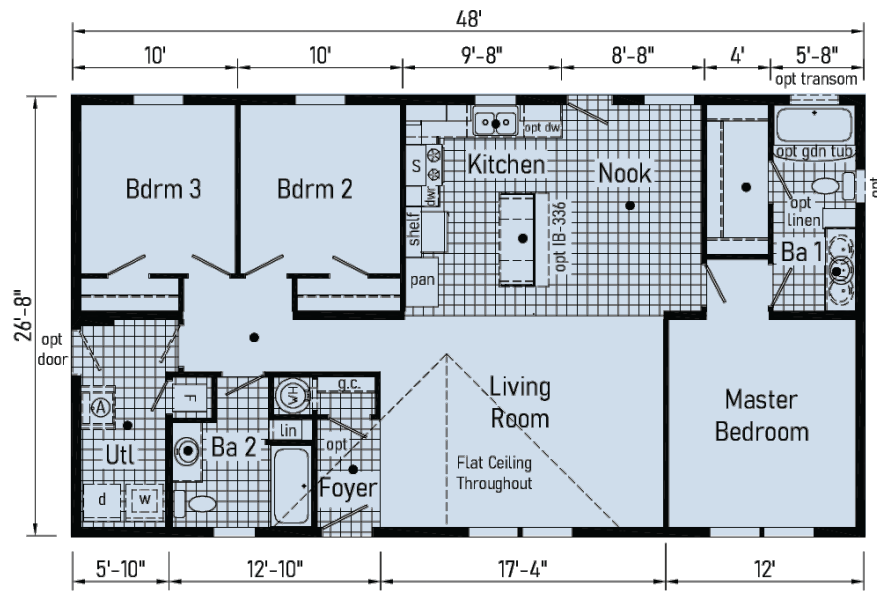

Camaro

BZ28483A

1280 sqft 2848

Optional Hutch

Optional Stairwell

(omits g.c.)

1280 sqft

2848

BZ28483C

ZR1

Optional Stairwell

Alternate End Entry

1387 sqft

2852

BZ28523A

Shelby