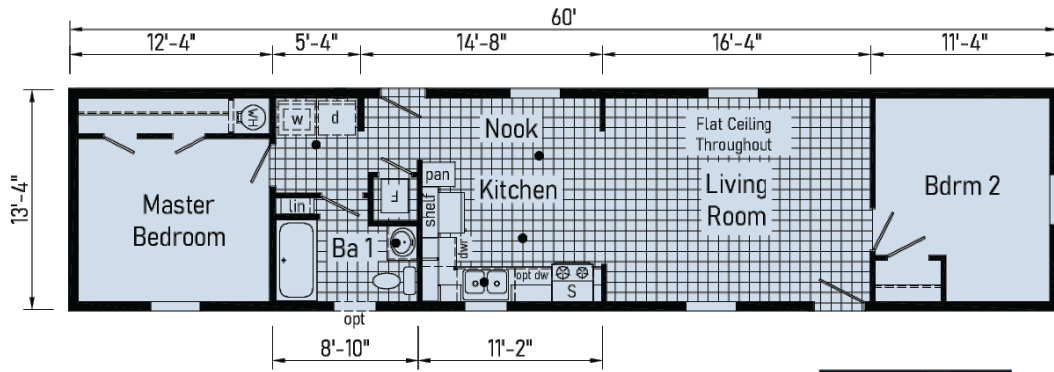

Select

COMMODORE BLAZER

Charger

BZ14562A

747 sqft

1456

747 sqft

1456

BZ14562B

Chevella

800 sqft

1460

BZ14602A

GTO

Optional 1/2 Bath

Mustang

BZ14602B

765 sqft

1460

Scan to Watch Video!

Challenger

BZ14682B

907 sqft

1468