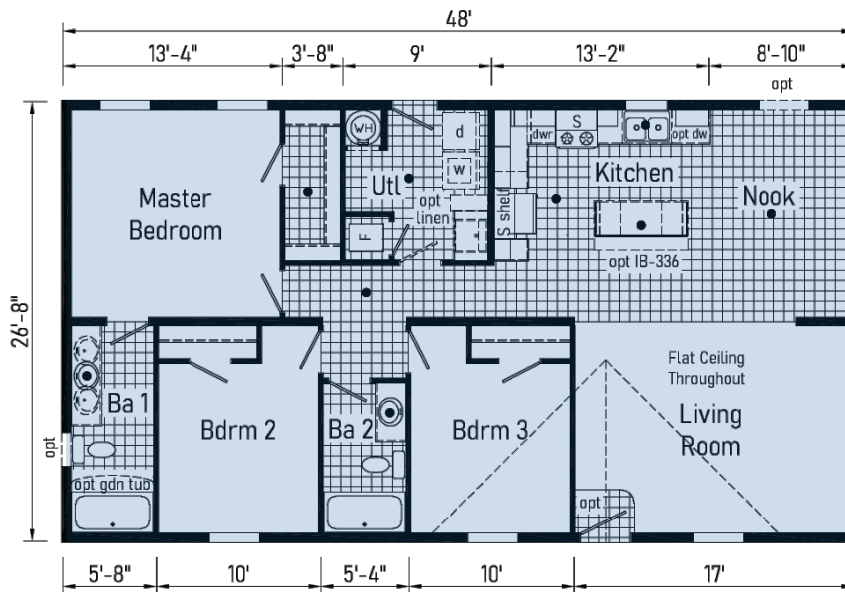

Camaro

BZ28483A

1280 sqft 2848

Optional Hutch

Optional Stairwell

(omits g.c.)

1280 sqft

2848

BZ28483C

ZR1

Optional Stairwell

Alternate End Entry

1387 sqft

2852

BZ28523A

Shelby