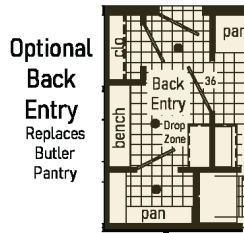

Elite 6

Scan to
Watch Video!

Optional
Freestanding Tub
with Shower
(omits linen)

Optional
4'x6' Walk-In
Tile Shower

Optional
Stairwell
(omits g.c.)

1600 sqft 2860

AC28603F

Elite 8