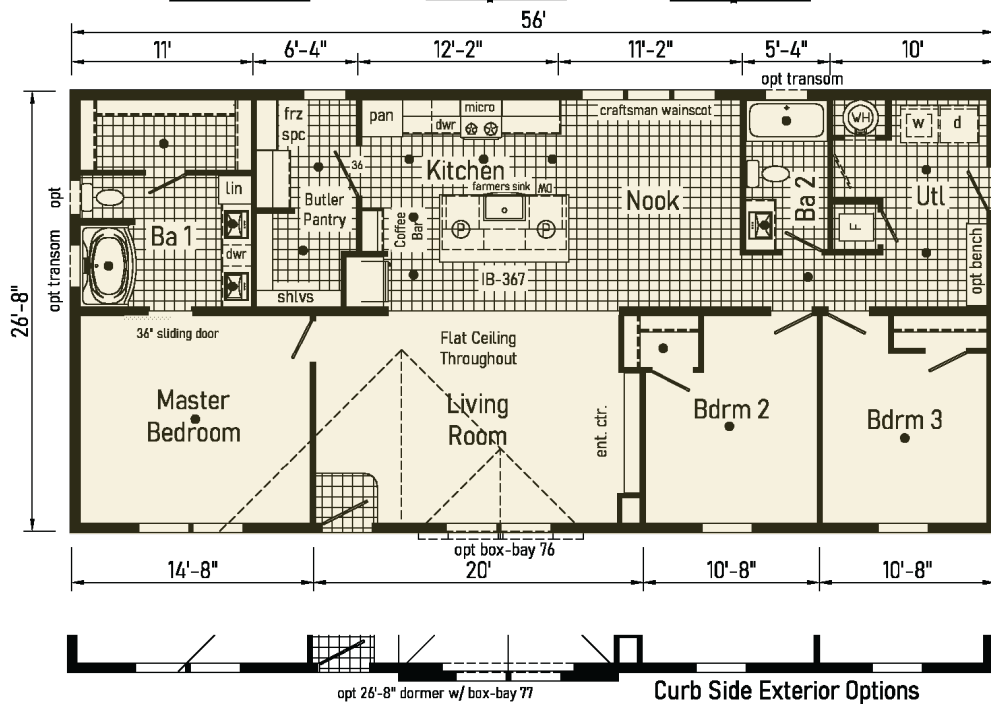

2852

Scan to Watch Video!

Optional Freestanding Tub with Shower (omits linen)

Optional 4'x6' Walk-In Tile Shower

Optional Stairwell

1387 sqft

2852

AC28523E

Elite 6

Scan to
Watch Video!

Optional
Freestanding Tub
with Shower
(omits linen)

Optional
4'x6' Walk-In
Tile Shower

Optional
Stairwell
(omits g.c.)

1600 sqft 2860

AC28603F

Elite 8

Scan to Watch Video!

Optional Freestanding Tub with Shower

Optional 4'x6' Walk-In Tile Shower

Optional Stairwell

Elite 9

AC28603G

1600 sqft

2860