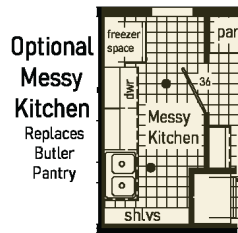

Elite 6

Scan to
Watch Video!

Optional
Freestanding Tub
with Shower
(omits linen)

Optional
4'x6' Walk-In
Tile Shower

Optional
Stairwell
(omits g.c.)

1600 sqft 2860

AC28603F

Elite 8