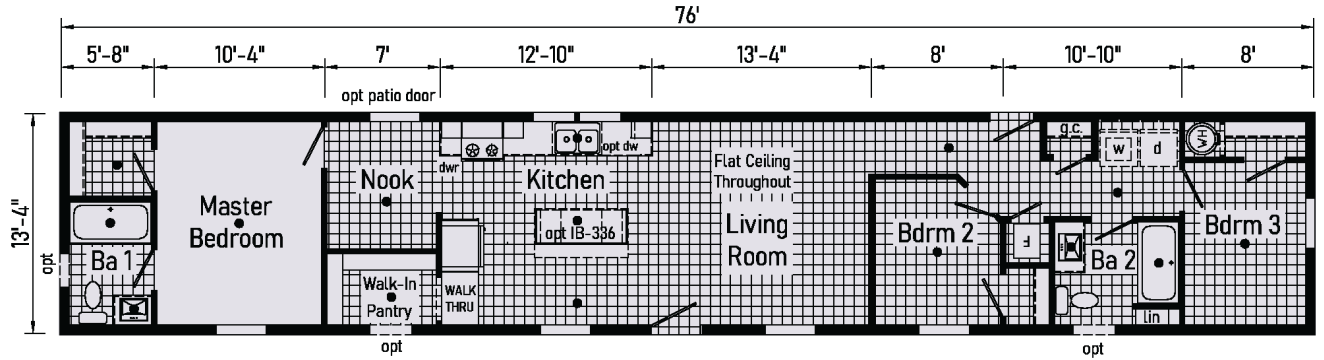

1013 sqft

1476

AC14763B

Juniper