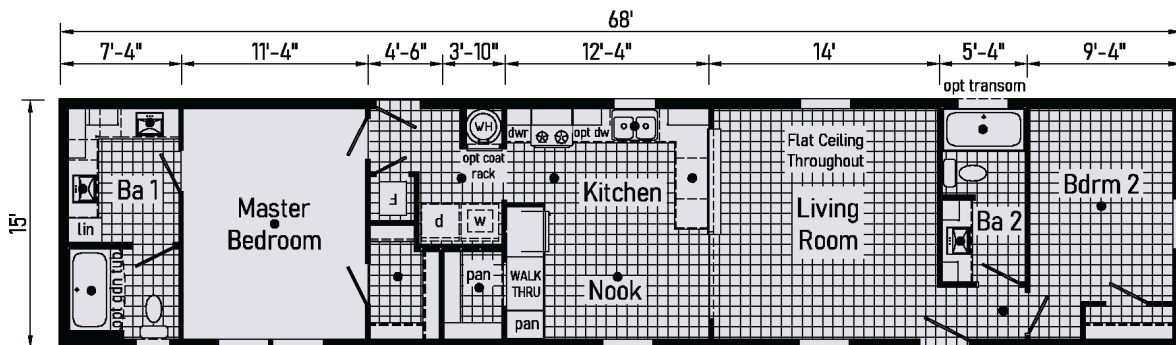

1020 sqft

1668

Scan to Watch Video!

1020 sqft

1668

AC16682B

Triton

Optional  
4'x6' Walk-In  
Tile Shower

1050 sqft

1676

AC16762A

lo

Optional Desk & Storage  
Replaces Den

Optional Home Office  
Replaces Den

Optional Bedroom 3  
Replaces Den