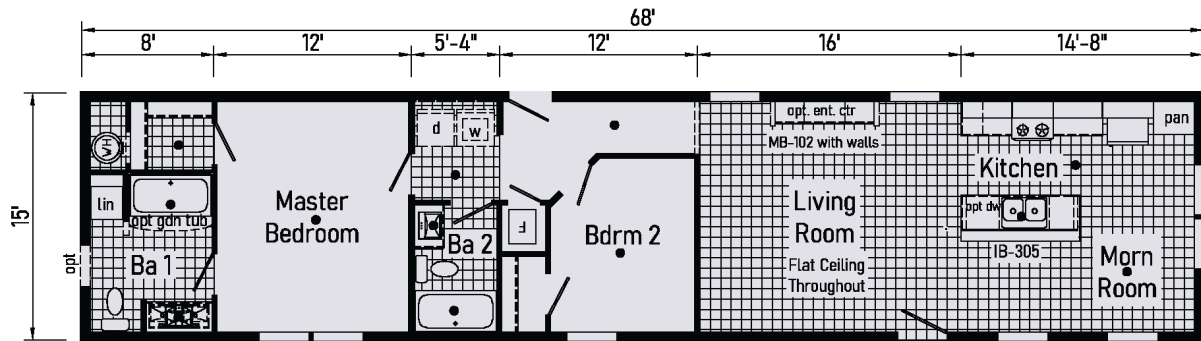

1020 sqft

1668

Scan to Watch Video!

1020 sqft

1668

AC16682B

Triton

Optional  
4'x6' Walk-In  
Tile Shower

1050 sqft

1676

AC16762A

lo

Optional Desk & Storage  
Replaces Den

Optional Home Office  
Replaces Den

Optional Bedroom 3  
Replaces Den