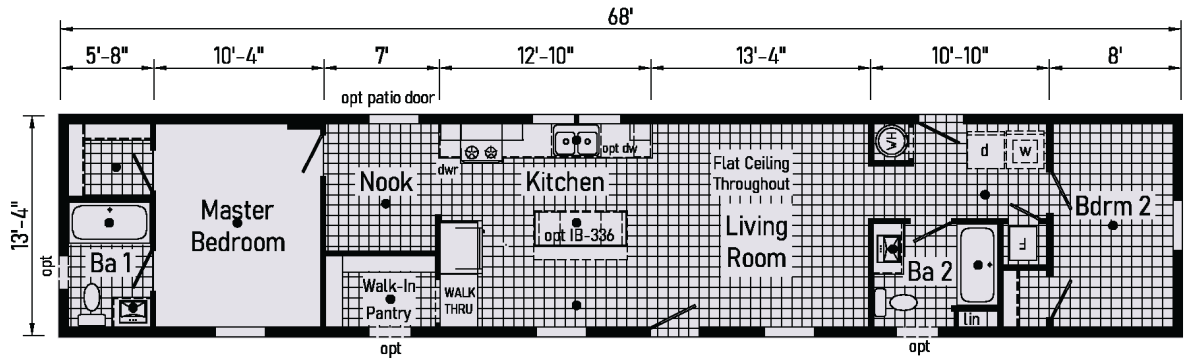

907 sqft

1468

# Phobos

**AC14682C**

907 sqft

1468

1013 sqft

1476

**AC14763A**

Scan to Watch Video!

1020 sqft

1668

Scan to Watch Video!

1020 sqft

1668

AC16682B

Triton

Optional  
4'x6' Walk-In  
Tile Shower