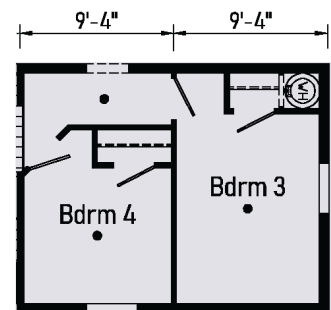

Uranus

AC16763A

1140 sqft

1676