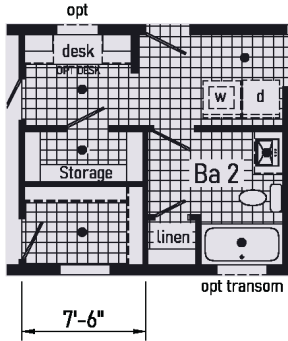

1020 sqft

1668

Scan to Watch Video!

1020 sqft

1668

AC16682B

Triton

Optional  
4'x6' Walk-In  
Tile Shower

1050 sqft

1676

AC16762A

lo

Optional Desk & Storage  
Replaces Den

Optional Home Office  
Replaces Den

Optional Bedroom 3  
Replaces Den