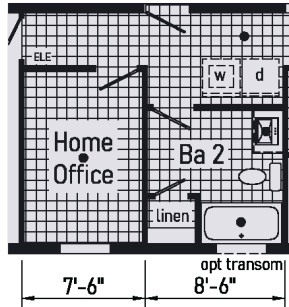

1020 sqft

1668

Scan to Watch Video!

1020 sqft

1668

AC16682B

Triton

Optional  
4'x6' Walk-In  
Tile Shower

1050 sqft

1676

AC16762A

lo

Optional Desk & Storage  
Replaces Den

Optional Home Office  
Replaces Den

Optional Bedroom 3  
Replaces Den