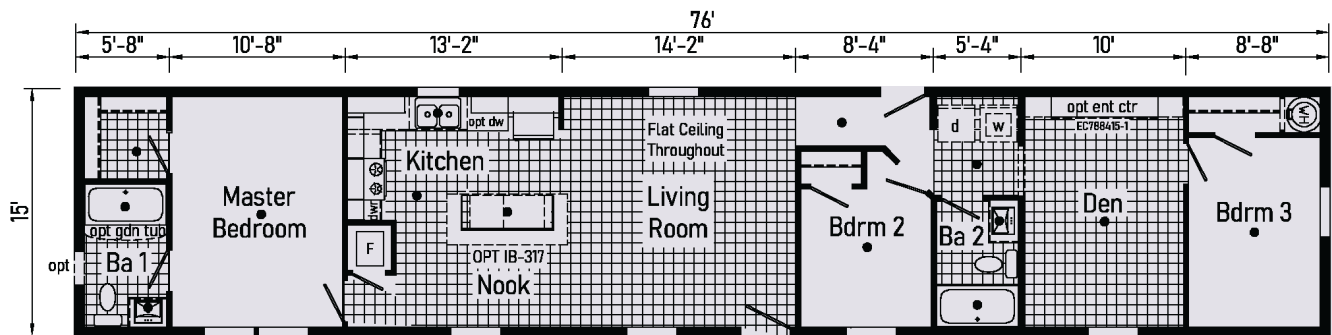

Uranus

AC16763A

1140 sqft

1676