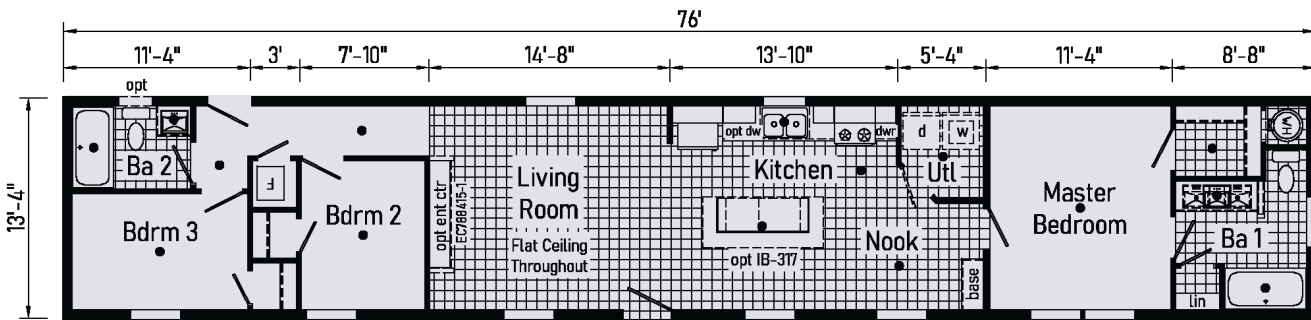

907 sqft

1468

# Phobos

**AC14682C**

907 sqft

1468

1013 sqft

1476

**AC14763A**

Scan to Watch Video!

1020 sqft

1668

Scan to Watch Video!

1020 sqft

1668

AC16682B

Triton

Optional  
4'x6' Walk-In  
Tile Shower