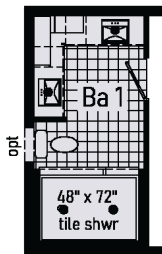

1020 sqft

1668

Scan to Watch Video!

1020 sqft

1668

AC16682B

Triton

Optional  
4'x6' Walk-In  
Tile Shower

1050 sqft

1676

AC16762A

lo

Optional Desk & Storage  
Replaces Den

Optional Home Office  
Replaces Den

Optional Bedroom 3  
Replaces Den