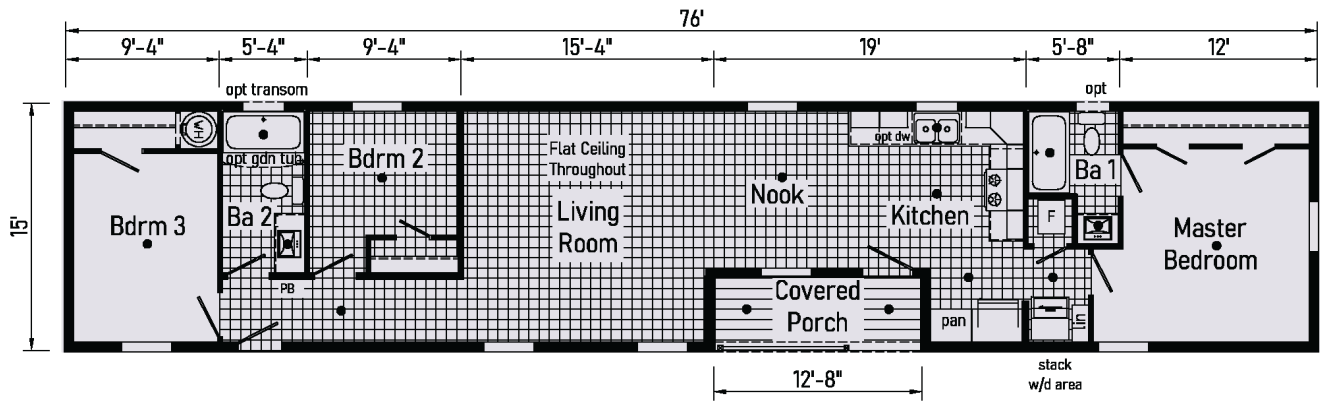

Pluto

AC16763C

1083 sqft

1676