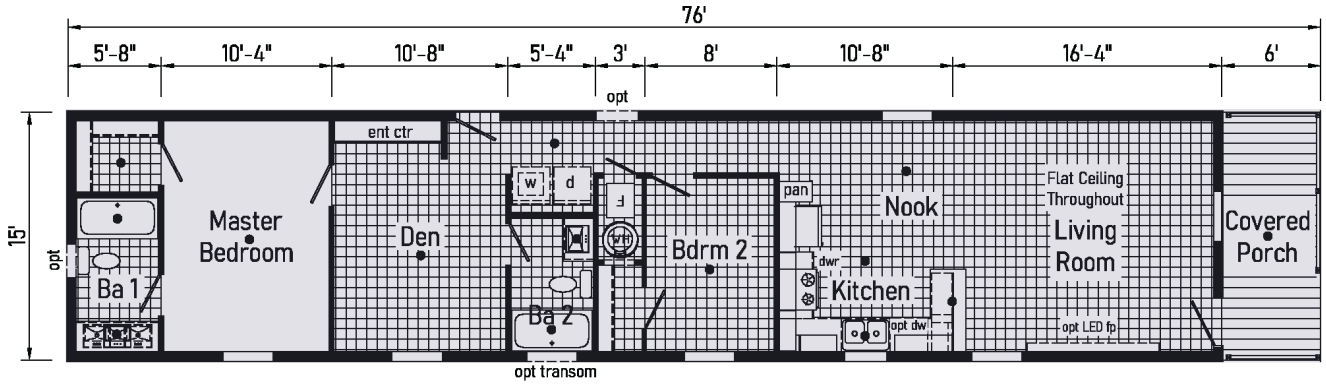

1020 sqft

1668

Scan to Watch Video!

1020 sqft

1668

AC16682B

Triton

Optional  
4'x6' Walk-In  
Tile Shower

1050 sqft

1676

AC16762A

lo

Optional Desk & Storage  
Replaces Den

Optional Home Office  
Replaces Den

Optional Bedroom 3  
Replaces Den