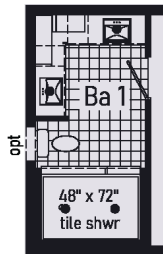

# Pluto

**AC16763C**

1083 sqft

1676

1140 sqft

1676

**AC16763E**

**Rhea**